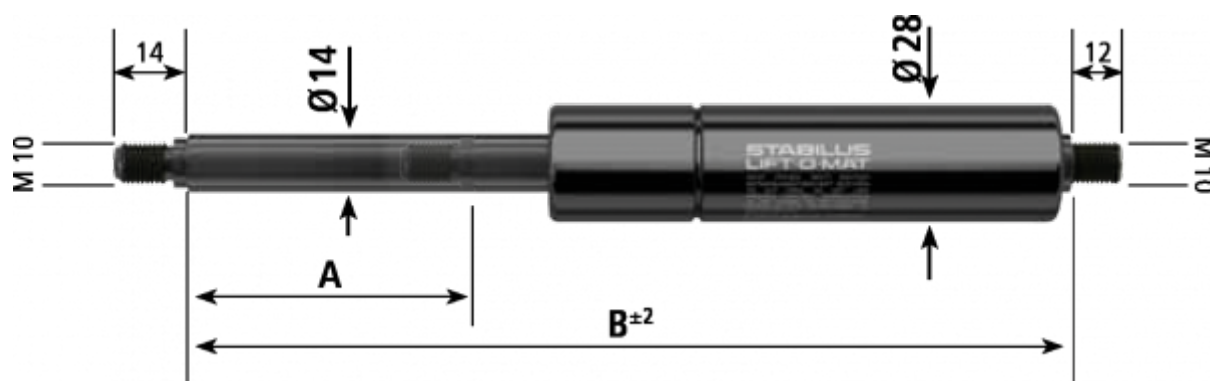

Varenummer: 042389SO1500

Beskrivelse: Stabilus Gasfjeder uden fittings str. 14/28
1500N længde 970mm, udtræk 450mm Type 2389SO

Mål

A	= 450
B	= 970
Størrelse	= 14/28
Tryk (N)	= 1500
Type	= 2389SO